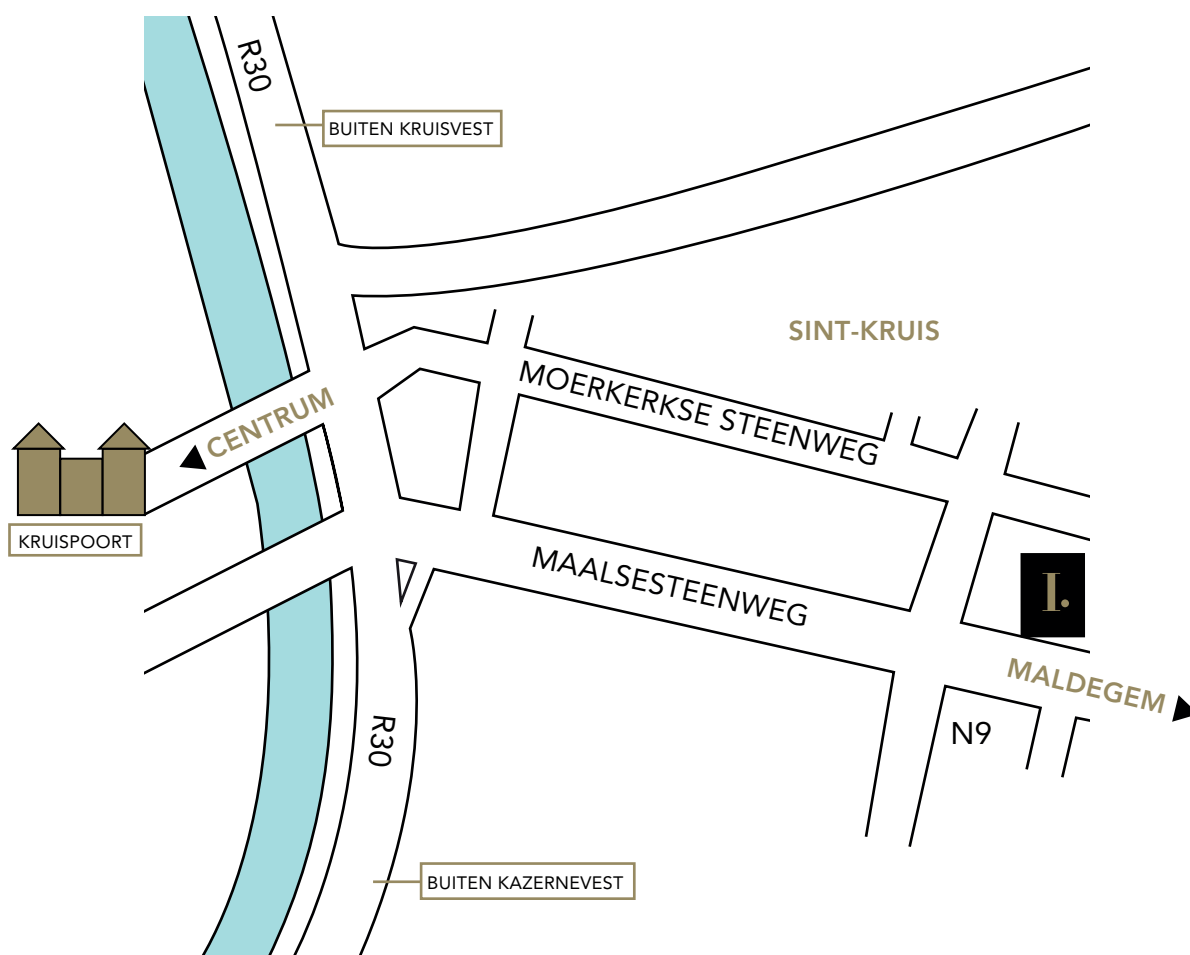

# INTERCARRO

FLOOR &  
WALL DESIGN

BRUGGE

MAALSESTEENWEG 130, 8310 SINT-KRUIS

T. 050 37 59 28 - F: 050 36 38 17

open maandag - zaterdag: 9u30 - 18u

[www.intercarro.be](http://www.intercarro.be)