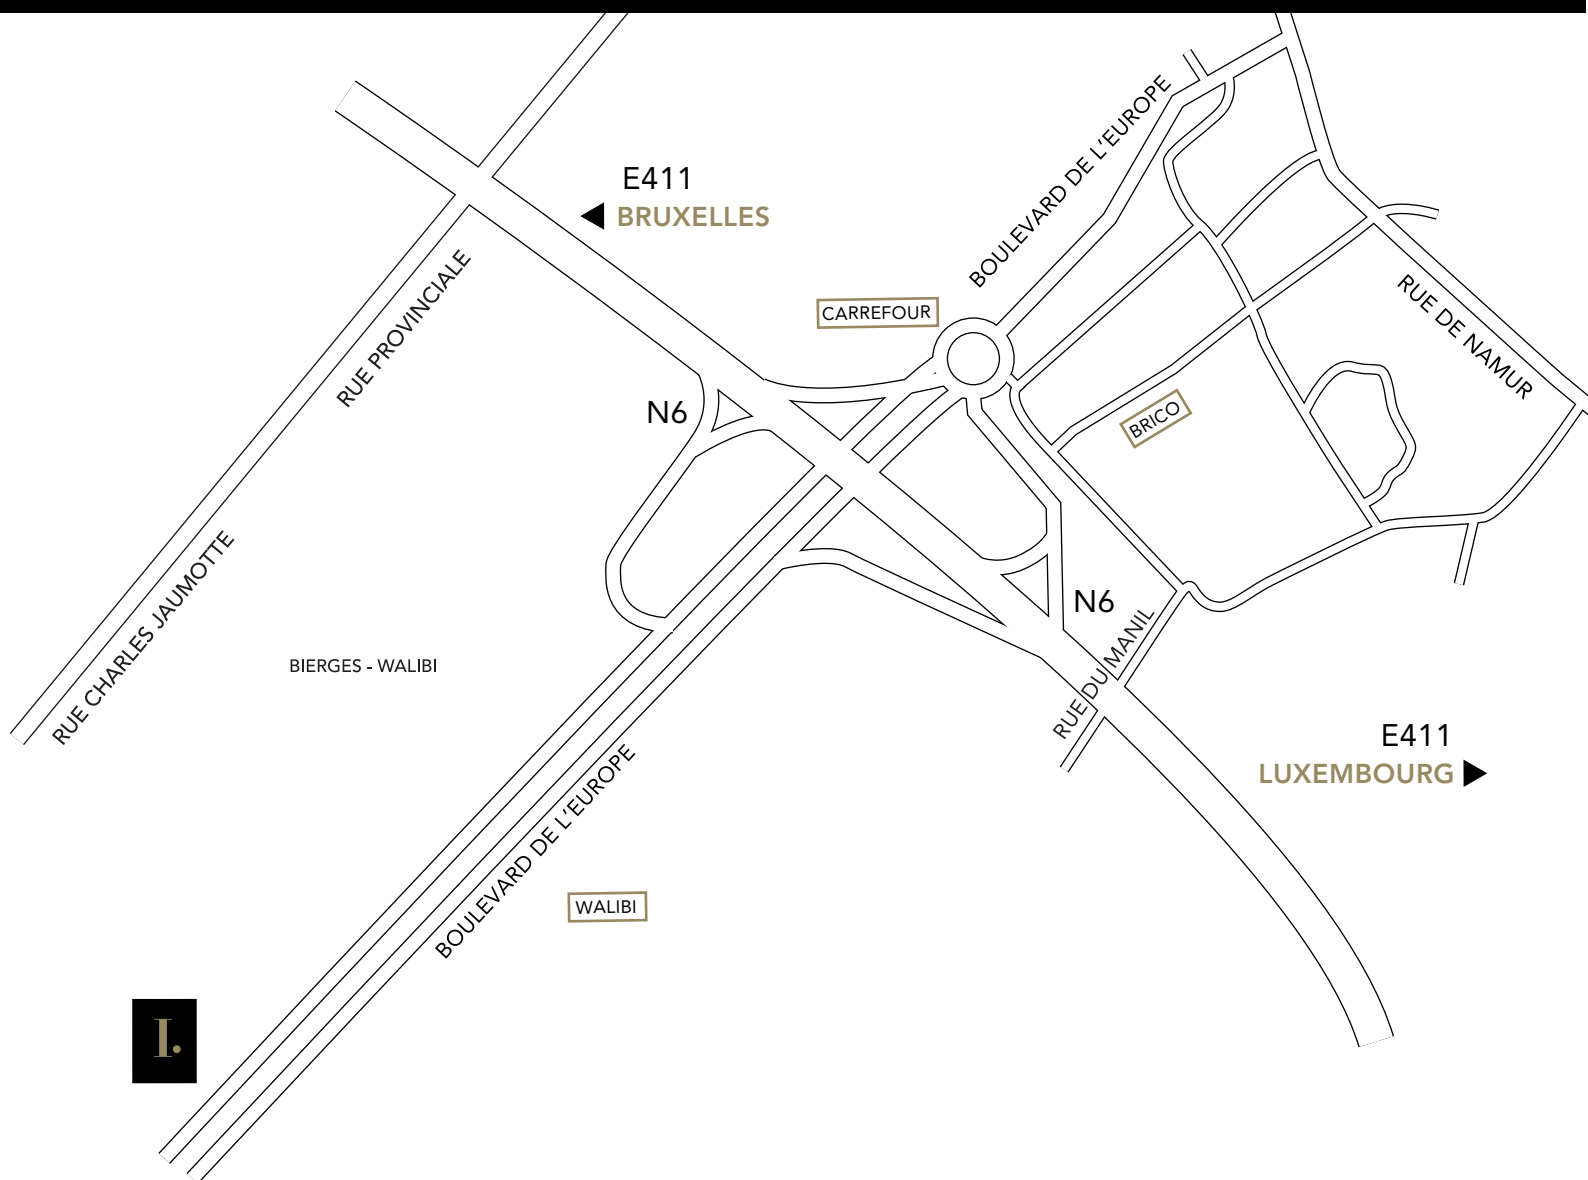

INTERCARRO

FLOOR &
WALL DESIGN

WAVRE

BLD. DE L'EUROPE 141, 1301 WAVRE

T. 010 23 04 90 - F: 010 23 04 99

ouvert lundi - samedi : 9h30 - 18h

www.intercarro.be