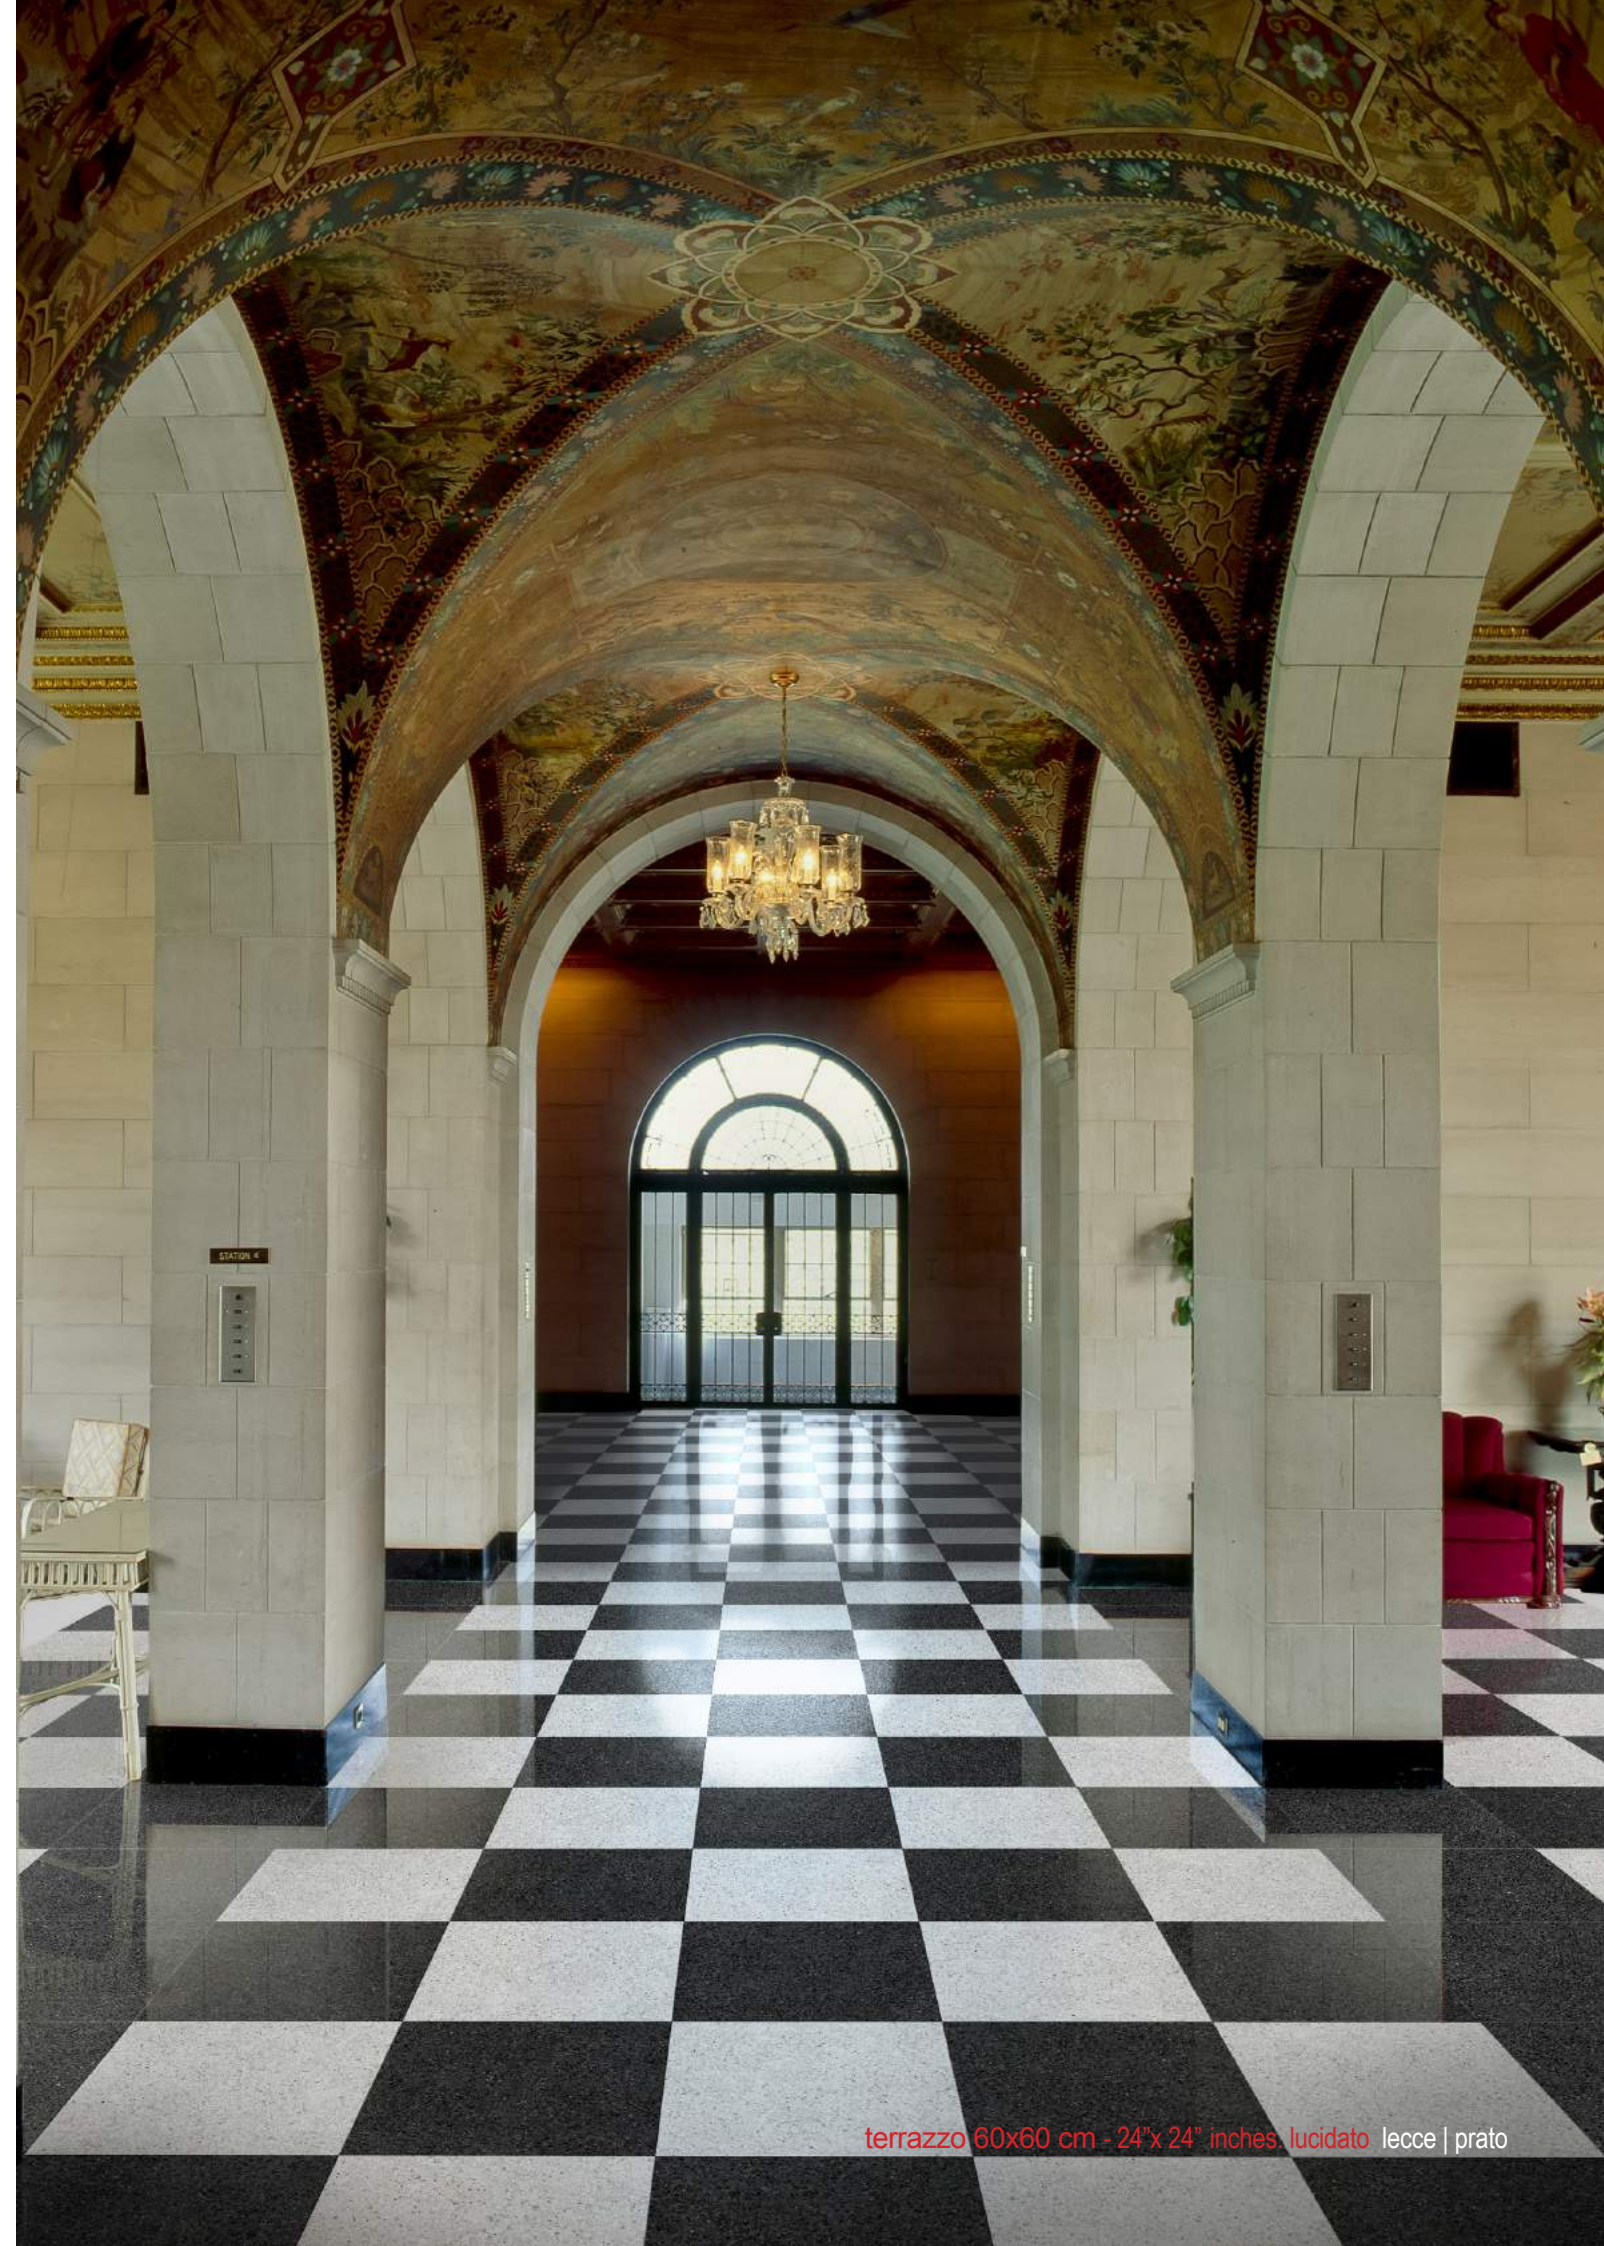

NOTES

terrazzo 60x60 cm - 24"x 24" inches, lucidato lecce | prato